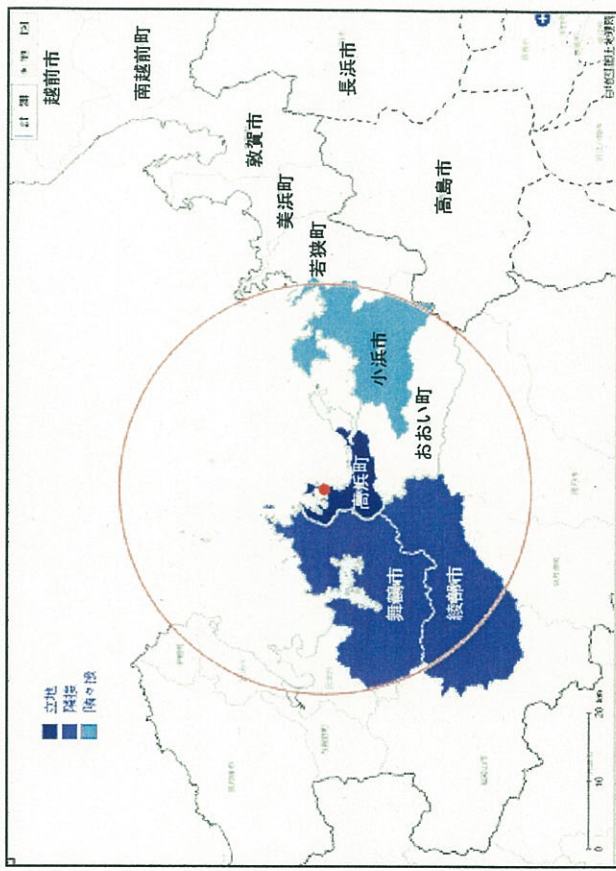

# 福井県に立地する原子力発電所に係る安全協定締結状況

<① 敦賀発電所・もんじゅ>

<② 美浜発電所>

<③ 大飯発電所>

<④ 高浜発電所>