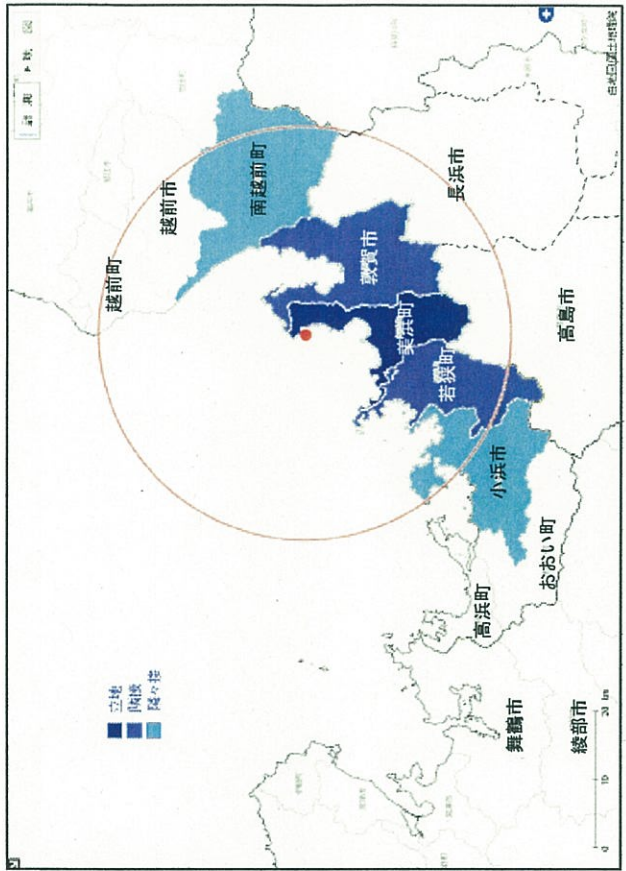

# 福井県に立地する原子力発電所に係る安全協定締結状況

<① 敦賀発電所・もんじゅ>

<② 美浜発電所>

<③ 大飯発電所>

<④ 高浜発電所>