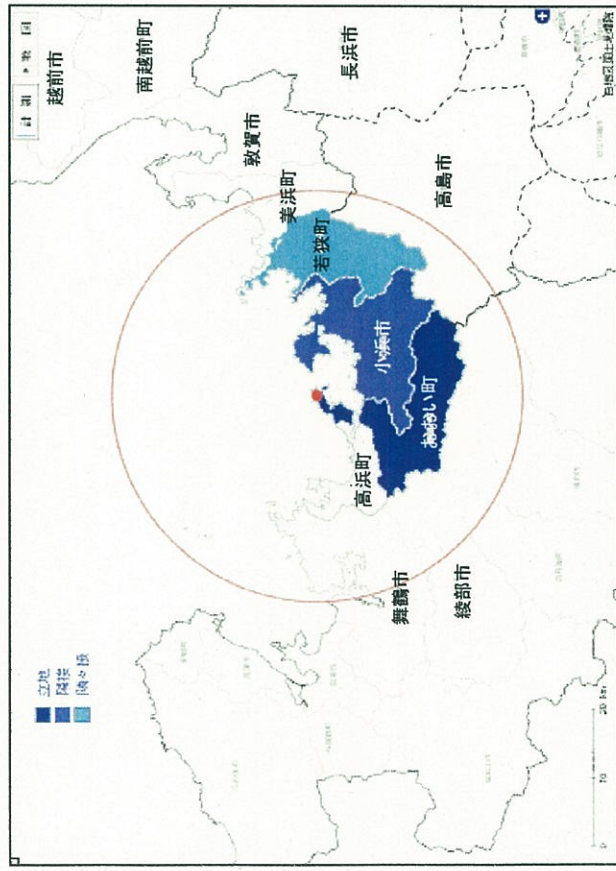

# 福井県に立地する原子力発電所に係る安全協定締結状況

<① 敦賀発電所・もんじゅ>

<② 美浜発電所>

<③ 大飯発電所>

<④ 高浜発電所>