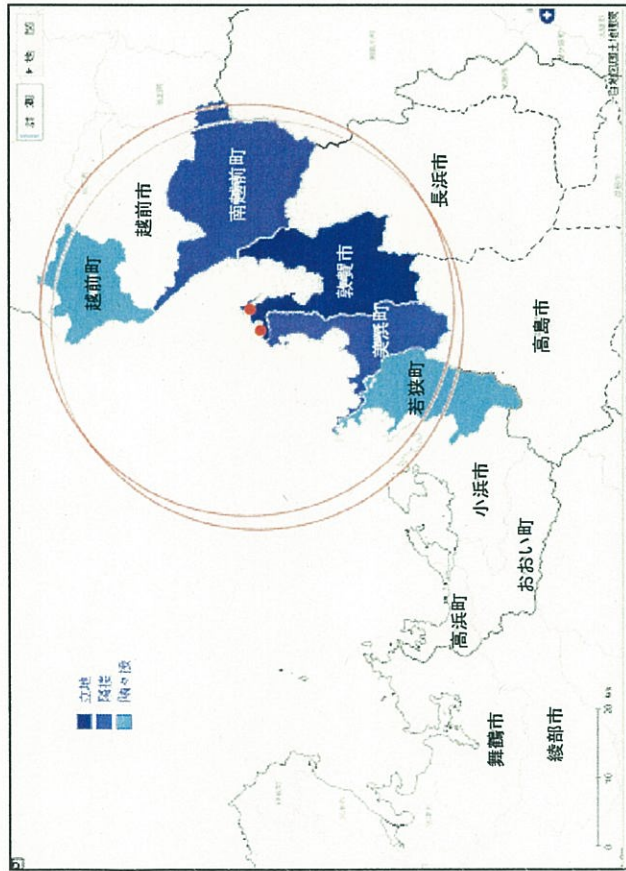

# 福井県に立地する原子力発電所に係る安全協定締結状況

<① 敦賀発電所・もんじゅ>

<② 美浜発電所>

<③ 大飯発電所>

<④ 高浜発電所>